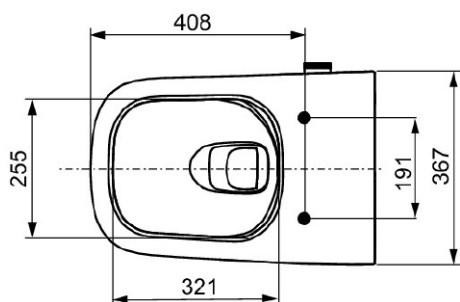

#### Mål (mm)

### Tekniske data

- Arbeidstrykk: min. 1 bar (maks. 10 bar)
- Mål (B x H x D): 368 x 365 x 540 mm
- Vekt 27 kg
- Materiale: hvit sanitær keramikk