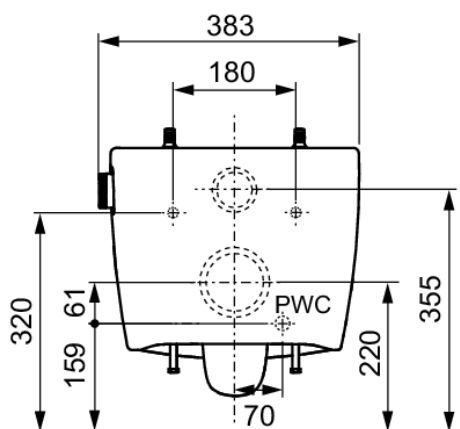

#### Mål (mm)

### Tekniske data

- Arbeidstrykk: min. 1 bar (maks. 10 bar)
- Mål (B x H x D): 368 x 365 x 540 mm
- Vekt 27 kg
- Materiale: hvit sanitær keramikk