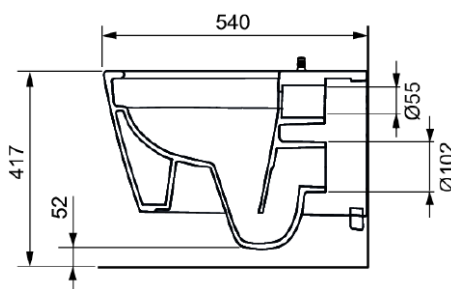

#### Mål (mm)

### Tekniske data

- Arbeidstrykk: min. 1 bar (maks. 10 bar)
- Mål (B x H x D): 368 x 365 x 540 mm
- Vekt 27 kg
- Materiale: hvit sanitær keramikk