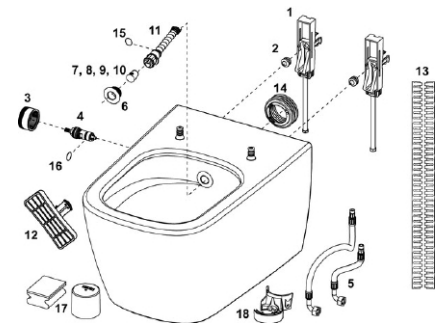

Leveranseomfang

- Toalettskål med skjulte fester for montering
- Fabrikkmonterte braketter for toalettsete
- Fabrikkmonterte kontrollknottes
- Forsterket slange for tilkobling til stengeventil
- Verktøy for dusjarm
- TECE rengjøringssett for dusjtoalett

Tilgjengelige reservedeler

Pos	Art.nr	Beskrivelse
1	9820356	TECEone feste
2	9820357	TECEone festemutter
3	1390552	TECEone temperaturbryter til dusjtoalett børstet rf stål
	1390553	TECEone temperaturbryter til dusjtoalett matt sort
	6123051	TECEone Temperaturkontrollknapp
	9820362	TECEone innstillingsratt vannmengde
	1396040	TECEone temperaturbryter til dusjtoalett matt hvit
4	9820469	TECEone keramisk ventil
5	9820471	TECEone slangesett
6	9820364	TECEone rosett
7	9820403	TECEone dusjstavkappe 3 x "standard" 75°
8	9820404	TECEone dusjstavkappe 3 x "standard" 90°
9	9820405	TECEone dusjstavkappe 3 x "medium" 90°
10	9820406	TECEone dusjstavkappe 3 x "small" 90°
11	9820363	TECEone dusjstav komplett
12	9820422	TECEone verktøy til dusjstav
13	9820351	Beskytteslesstrips for TECElux glassplate
14	6122758	TECEone pakning til spylørør reservedel
15	6123053	TECEone O-ring Dusjstav
16	6123054	TECEone O-ring Sikkerhetsanordning EN 1717
17	1390551	TECEone rengjøringsboks for dusjstang på dusjtoalett
18	1385693	TECEneo holder for avkalkingssett